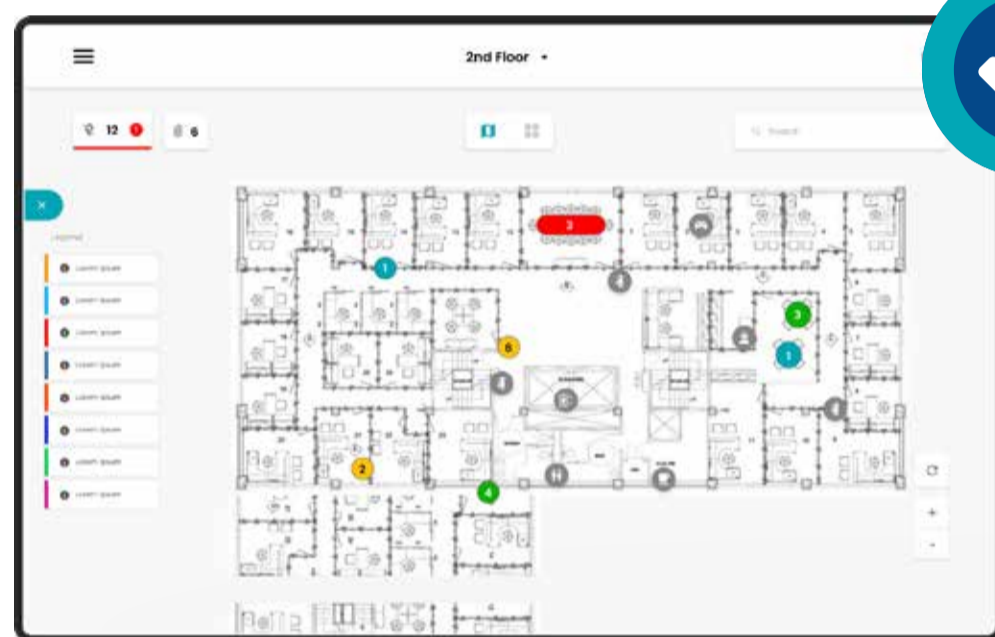

STROOMLIJN WERKBONNEN

Bespaar tijd en moeite en beperk de risico's tot een minimum

GEBRUIKSVRIENDELIJKE APPS

Splits taken op, laat de regels naleven, voorzie opleidingen en betrek de gebruikers

PERSONALISATIE & CONFIGURATIE

Stem triggers en instructies voor werkbonden af op de verschillende ruimtes

VEILIGHEIDSBEGELEIDING

Waarschuw het personeel voor ruimtes met een hoog risico en herinner het aan de extra voorzorgsmaatregelen