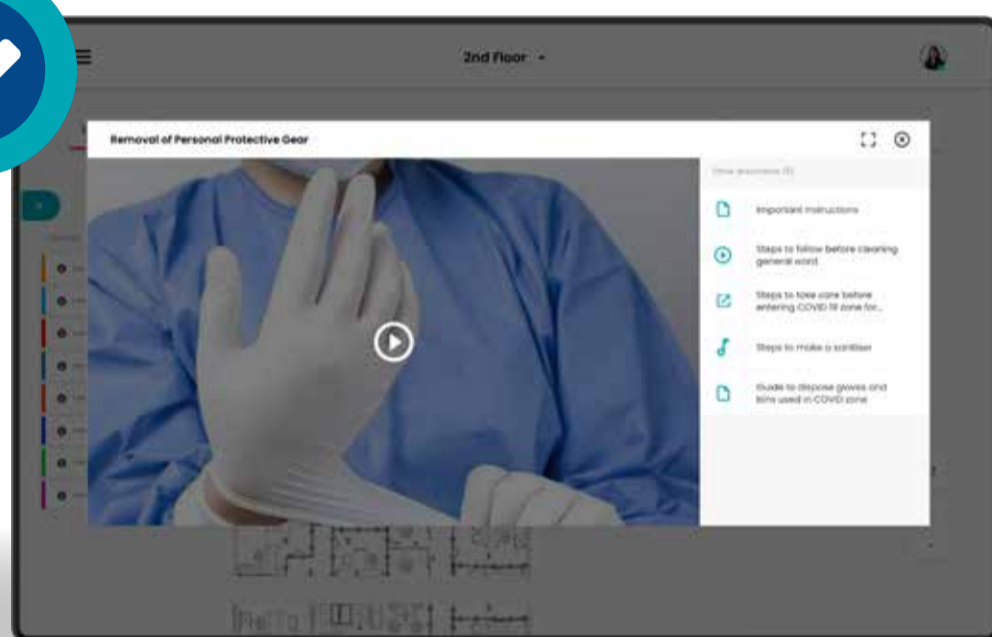

STROOMLIJN WERKBONNEN

Bespaar tijd en moeite en beperk de risico's tot een minimum

GEBRUIKSVRIENDELIJKE APPS

Splits taken op, laat de regels naleven, voorzie opleidingen en betrek de gebruikers

PERSONALISATIE & CONFIGURATIE

Stem triggers en instructies voor werkbonden af op de verschillende ruimtes

VEILIGHEIDSBEGELEIDING

Waarschuw het personeel voor ruimtes met een hoog risico en herinner het aan de extra voorzorgsmaatregelen